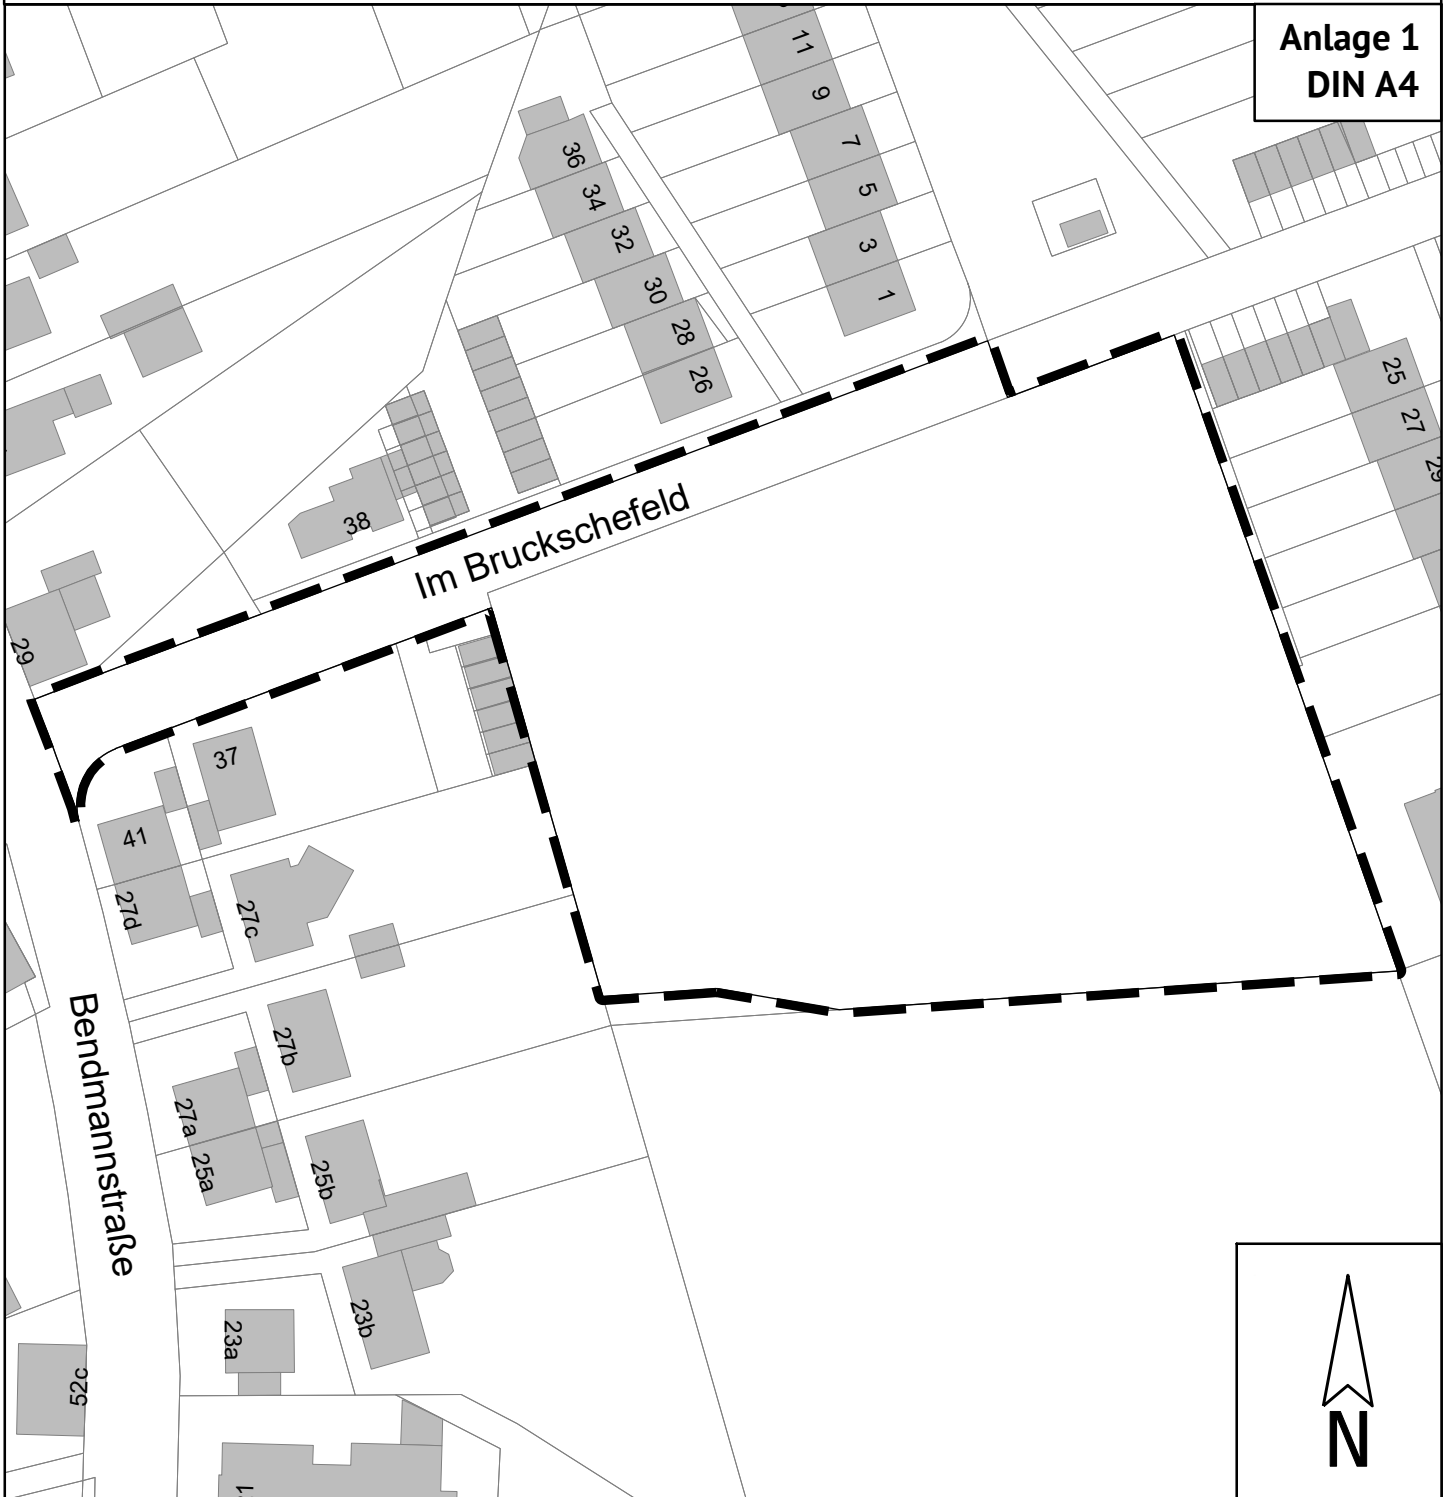

# Geltungsbereich des Bebauungsplanes Nr. 213 der Stadt Moers, Im Bruckschefeld

Anlage 1  
DIN A4

© Kreis Wesel – Vermessung und Kataster

## Legende

Geltungsbereich des Bebauungsplanes Nr. 213 der Stadt Moers

**Stadt Moers**

Der Bürgermeister

FD 6.1 Stadtplanung und -entwicklung

FD 8.1 Vermessungswesen

Ausgabe vom 06.02.2024