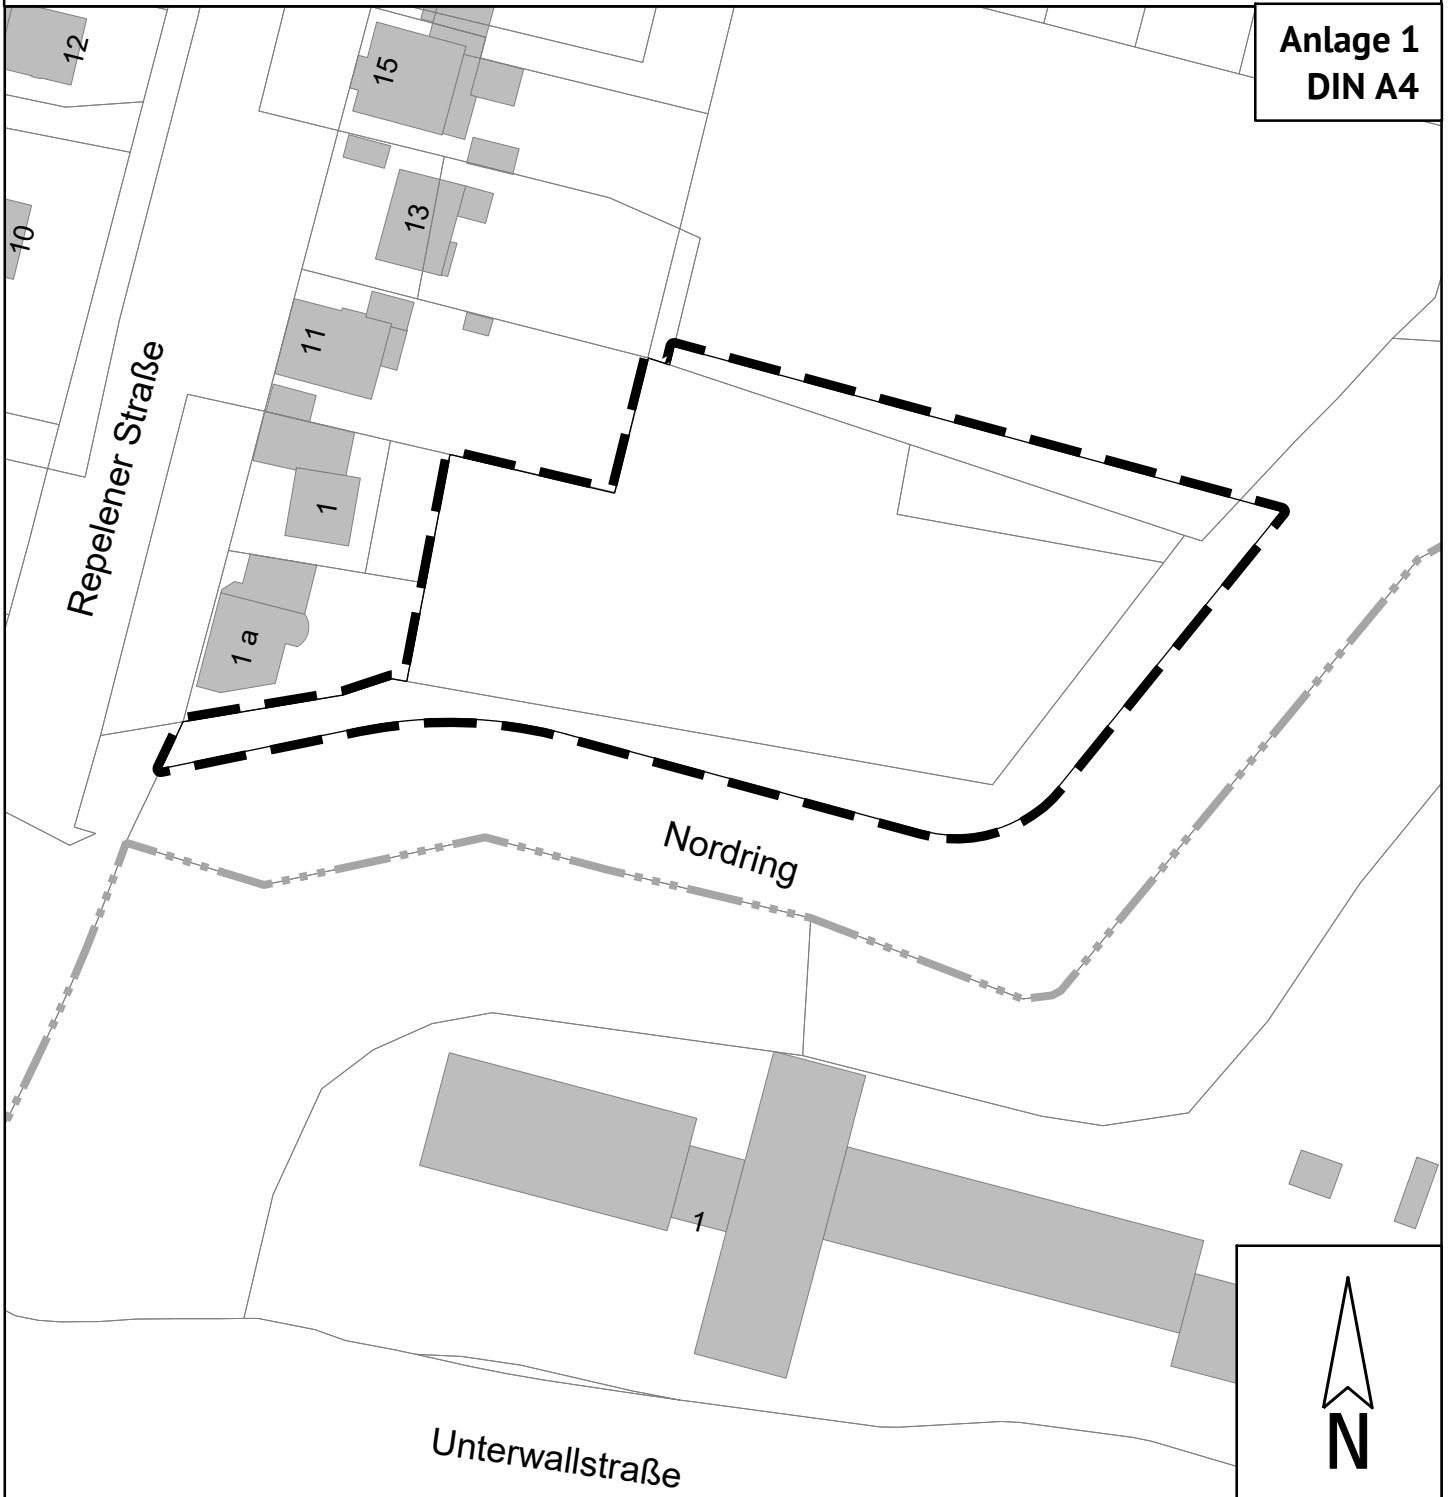

**Geltungsbereich des Bebauungsplanes Nr. 221 der Stadt Moers,
Moerser Benden / Nordring**

**Anlage 1
DIN A4**

© Kreis Wesel – Vermessung und Kataster

M 1:1000

Legende

Geltungsbereich des Bebauungsplanes Nr. 221 der Stadt Moers