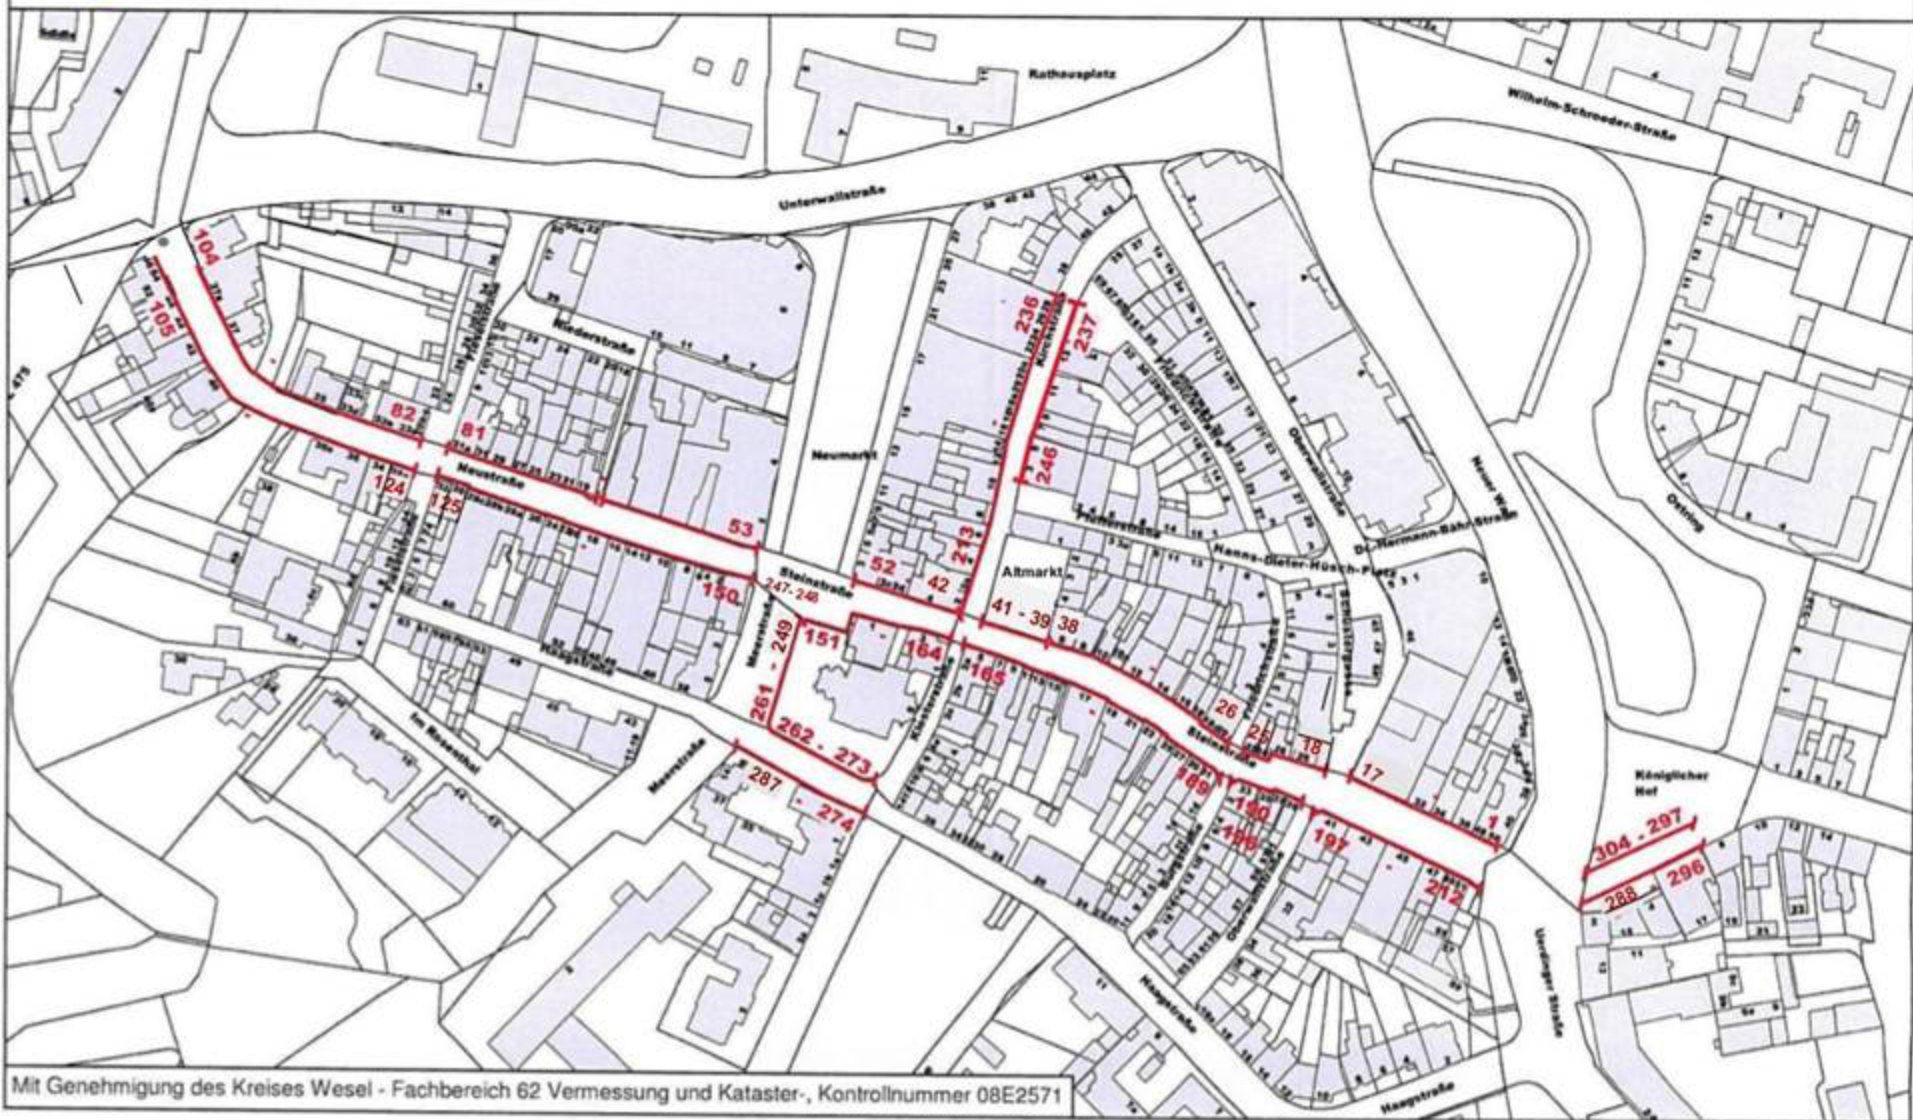

Trödelmarkt

Stand: 01.02.2015

Mit Genehmigung des Kreises Wesel - Fachbereich 62 Vermessung und Kataster-, Kontrollnummer 08E2571