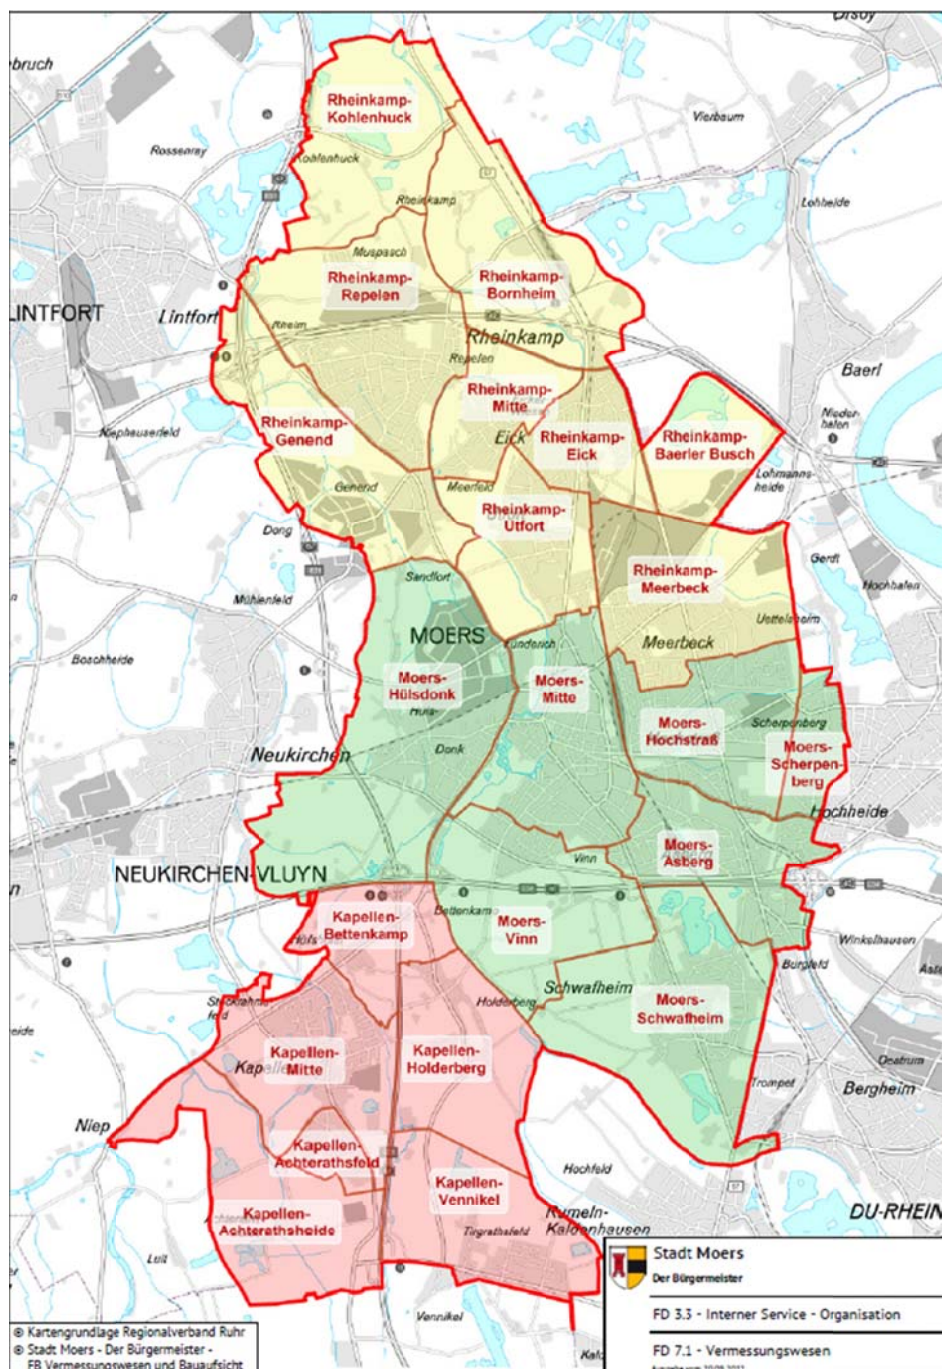

Straßenverzeichnis der Stadt Moers

nach Stadtteilen, Wohnplätzen und Postleitzahlengebieten

Das Straßenverzeichnis zeigt, zu welchem Stadtteil, Wohnplatz oder Postleitzahlengebieten eine Straße bzw. ein Straßenabschnitt gehört. Die Straßen sind in alphabetischer Reihenfolge angeordnet. Falls Sie eine andere Sortierung benötigen, können Sie sich im Open-Data-Portal der Stadt Moers eine csv-Datei herunterladen.

Liegt eine Straße vollständig in einem Wohnplatz werden keine Hausnummern angegeben. Ist nur ein Teil einer Straße in einem Wohnplatz enthalten, wird der entsprechende Hausnummernbereich aufgeführt. Eine Orientierung bietet die folgende Karte mit den entsprechenden Gebietsgliederungen.