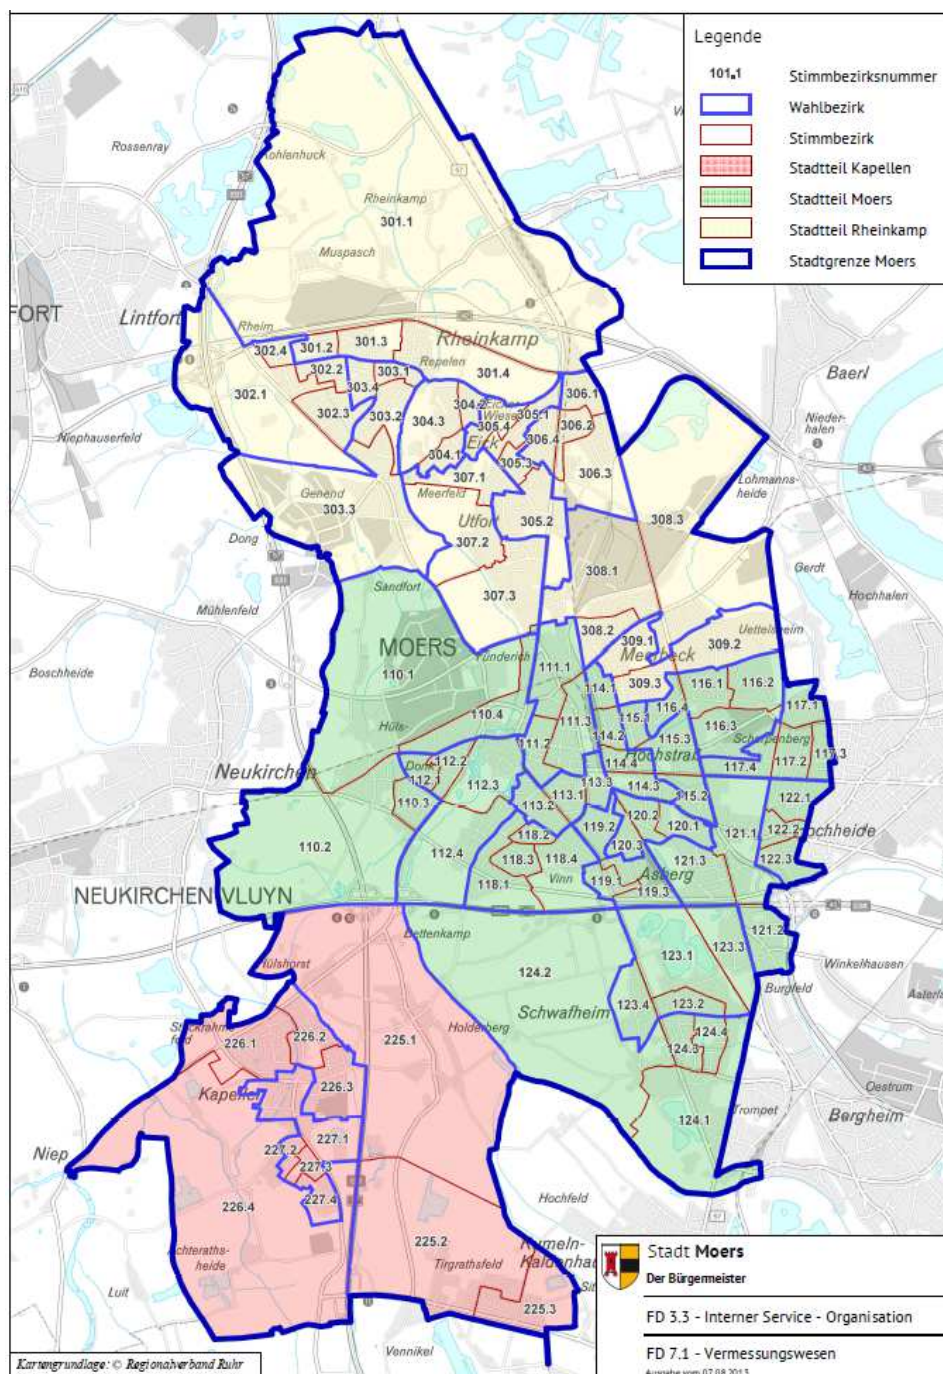

STADT MOERS

Statistikstelle

Gebietsgliederung

Abzug: 30.04.2014

Straßenverzeichnis der Stadt Moers

Stand: 08.05.2014

gegliedert nach den 27 Ratswahlbezirken der Kommunalwahl 2014

Das aktualisierte Straßenverzeichnis für die Kommunalwahl 2014 listet für jeden der 27 Ratswahlbezirke die Straßen in alphabetischer Reihenfolge auf. Liegt eine Straße vollständig in einem Ratswahlbezirk werden die Hausnummern weggelassen. Liegen nur Teile einer Straße in einem Ratswahlbezirk werden die Bereiche der ungeraden und geraden Hausnummern ausgewiesen. Einen Überblick gewährt die folgende Karte, auf der die Grenzen der drei Stadtteile, der 27 Ratswahlbezirke und der 96 Wahlbezirke / Stimmbezirke eingezeichnet sind.

Für Fragen wenden Sie sich bitte an: Dr. Axel Stender, Tel.: 02841/201-305, Mail: axel.stender@moers.de