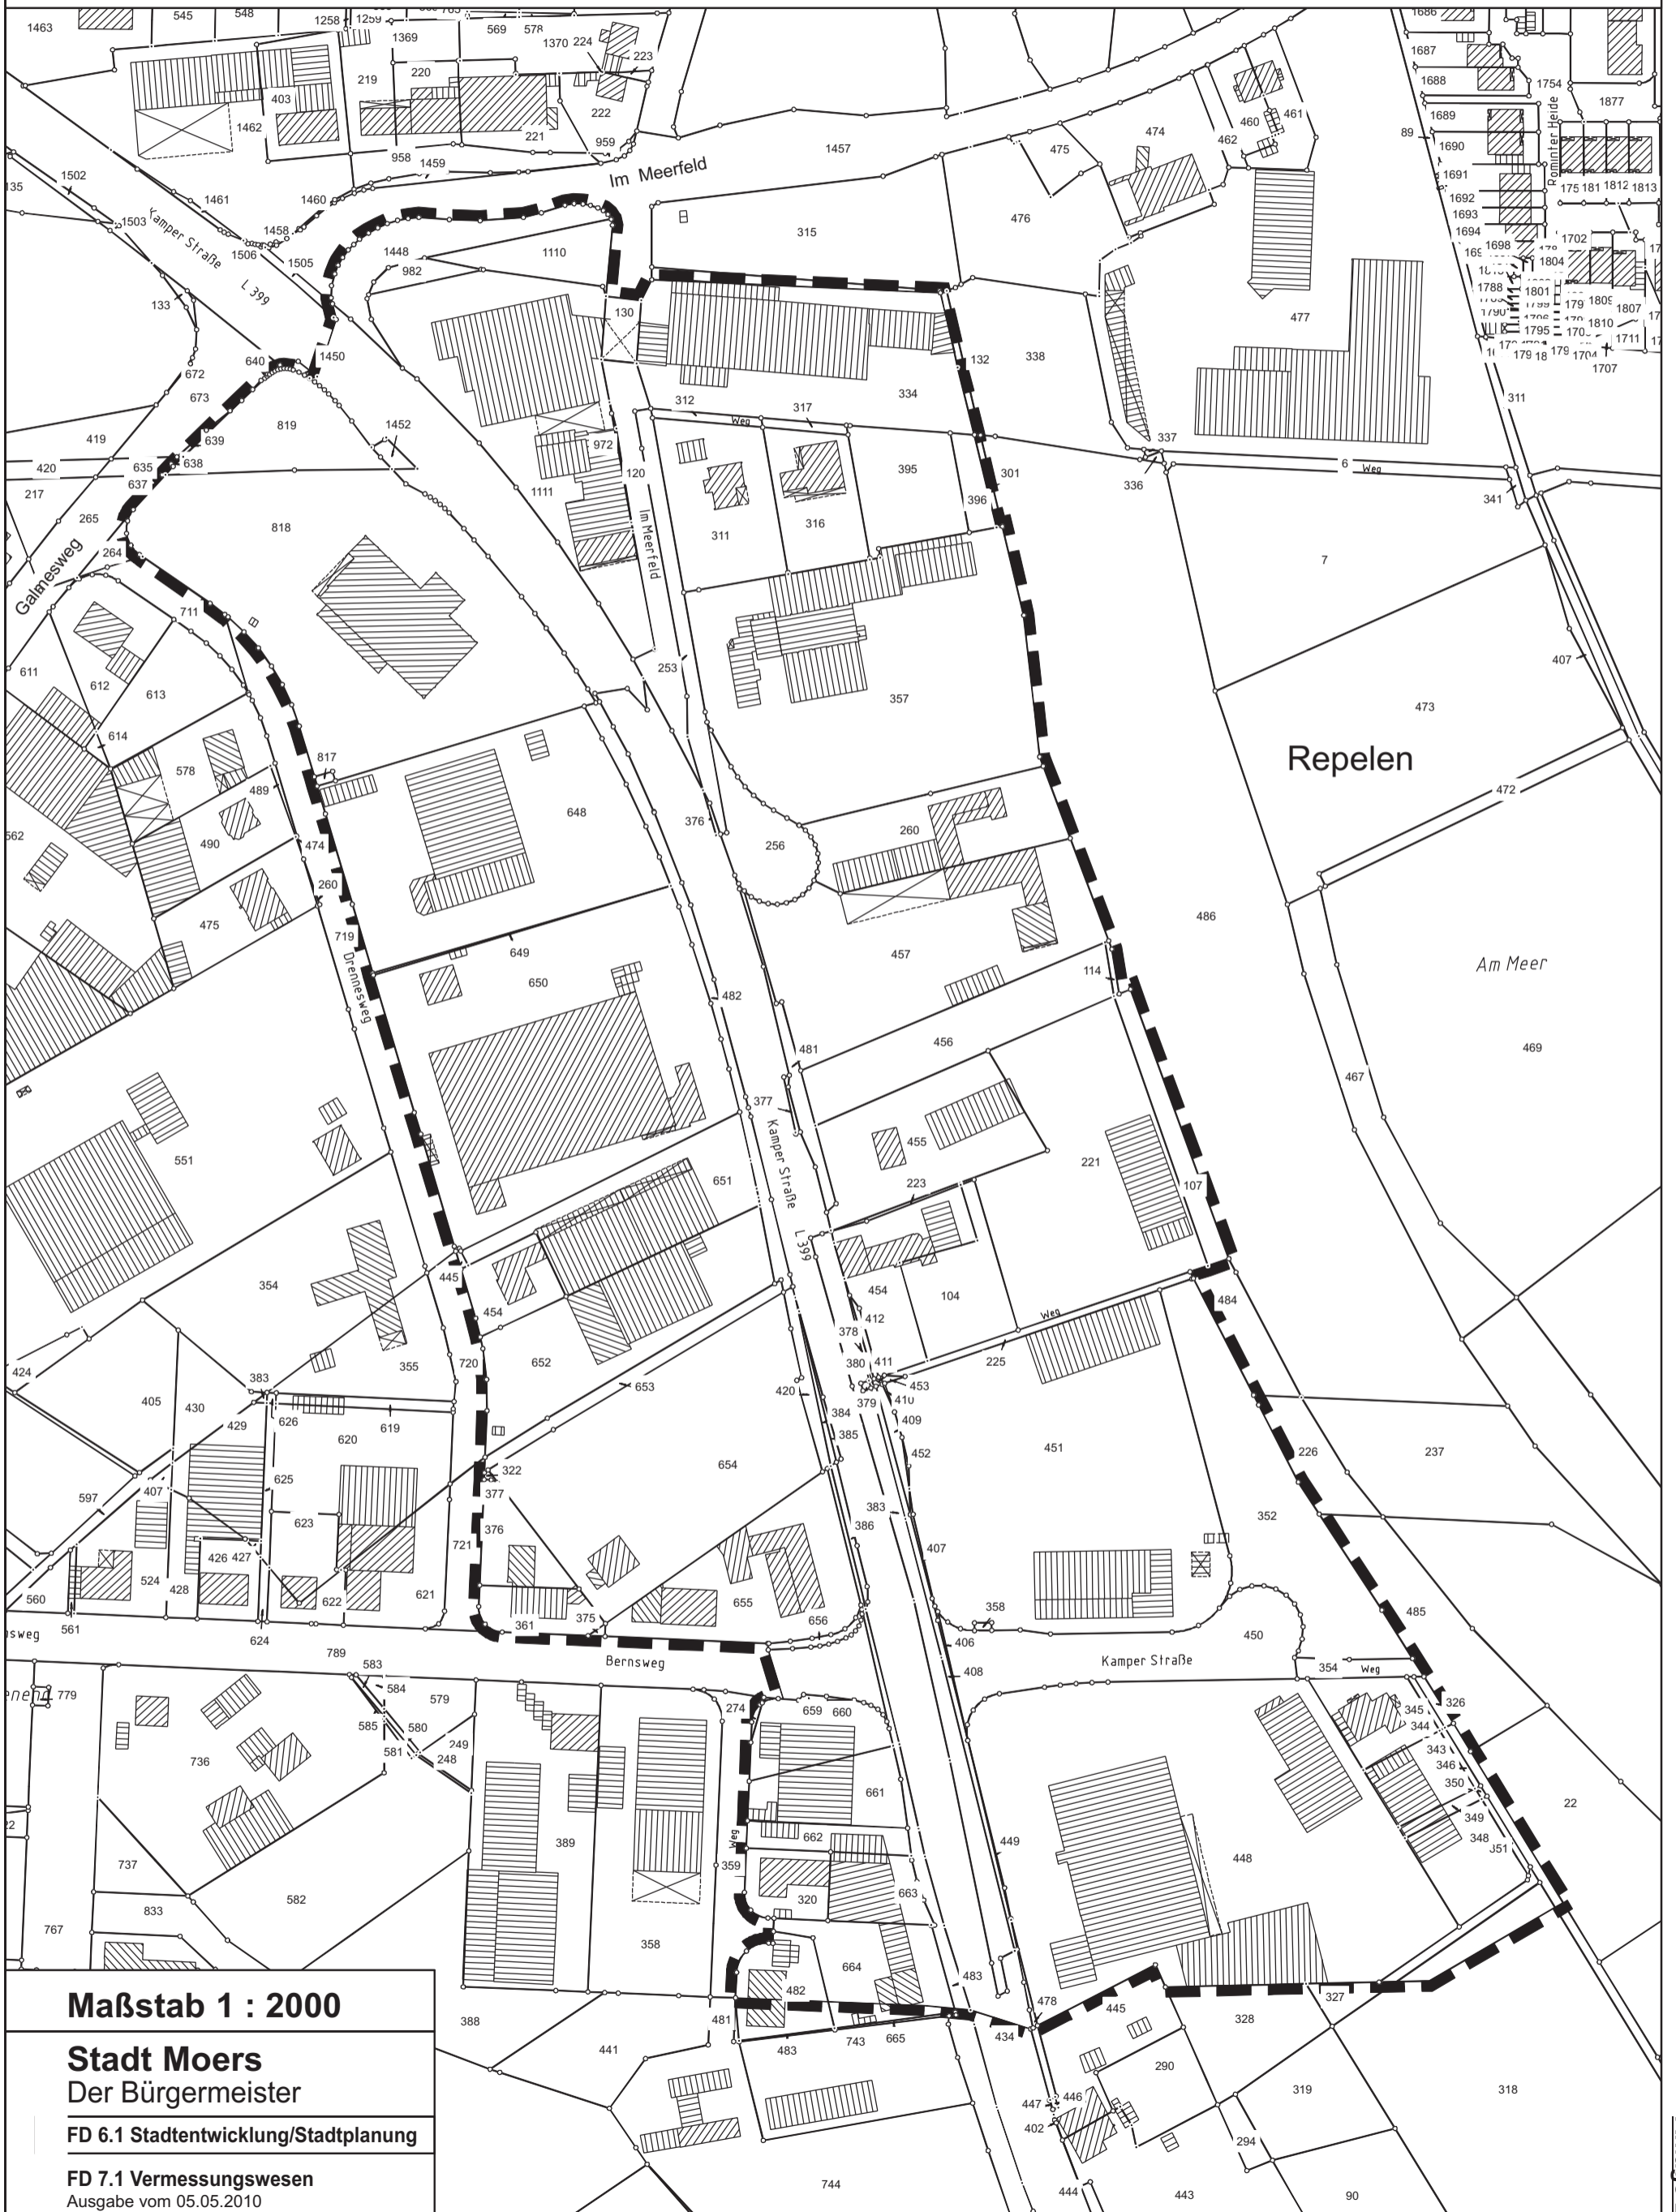

# Bebauungsplan Nr. (R) 9 der Stadt Moers, Gewerbegebiet Genend, 7. (vereinfachte) Änderung

**Maßstab 1 : 2000**

**Stadt Moers**  
Der Bürgermeister

**FD 6.1 Stadtentwicklung/Stadtplanung**

**FD 7.1 Vermessungswesen**  
Ausgabe vom 05.05.2010