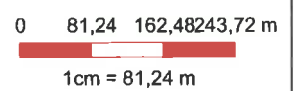

# MOERS

© Regionalverband Ruhr, CC-BY 4.0

Stadt Moers

Maßstab 1: 8.124

**Kampfmittelentschärfung 09.03.2017**

Sicherheitszonen 1 und 2