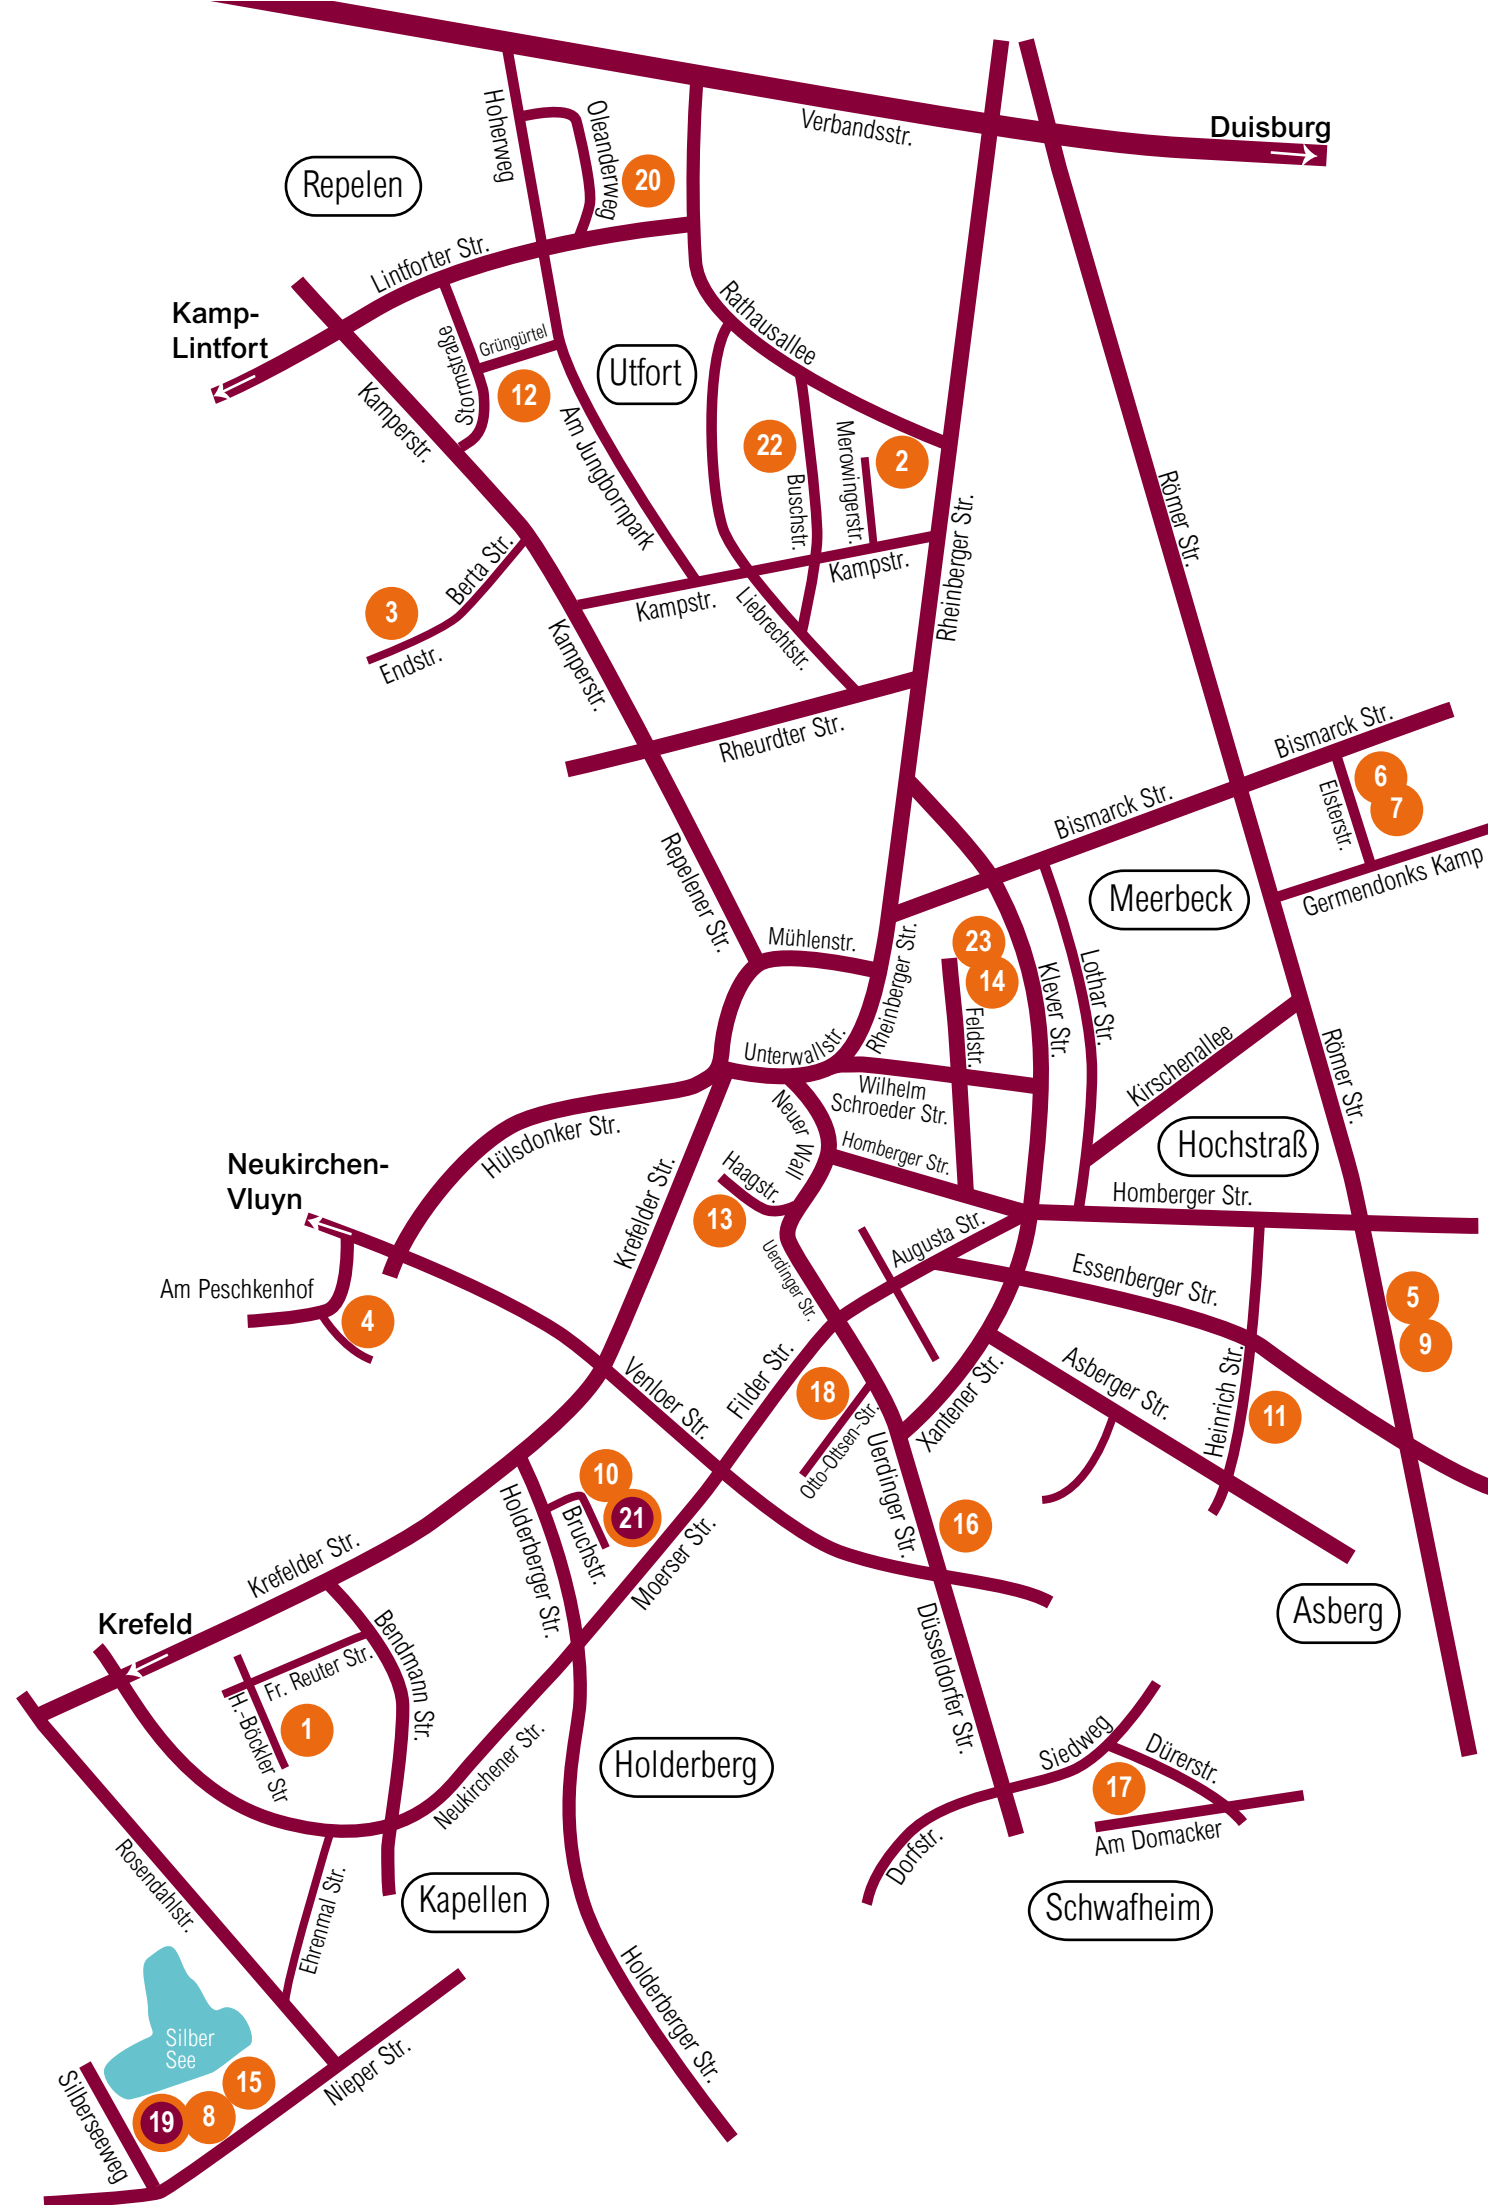

2014
20./21. September
14.00 - 19.00 Uhr

NEFFO

MOERSER ATELIERS

- 1** Elisabeth Abele-Mercator
MALEREI / GRAFIK / OBJEKT
geb. in Frankfurt/Main
Künstlerische Ausbildung in Paris
Lyrische Abstraktion
Hans-Böckler-Straße 16
47447 Moers
www.e-abele-mercator.de
- 2** Iris Alexandra Arndt
ZEICHNUNG / MALEREI
geb. 1969 in Moers
Studium Produkt-Design/Schwerpunkt Textil an
der Fachhochschule Niederrhein in Krefeld
Merowingerstraße 56
47445 Moers
www.iris-alexandra-arndt.de
- 3** Pit Bohne
OBJEKTE / INSTALLATION / MALEREI
Art bis zum Ende
Endstraße 18
47445 Moers
www.pit-bohne.de
- 4** Karin Dammers
OBJEKT / LINOLSCHNITT / ZEICHNUNG
geb. 1958 in Moers
Studium an der Hochschule Niederrhein in
Krefeld Fachbereich Objekt Design
Am Peschkenhof 44
47441 Moers
www.karindammers.kulturserver-berlin.de
- 5** Heike Drewelow
ZEICHNUNG / RADIERUNG / LITHOGRAPHIE /
MALEREI
geb. 1973 in der Uckermark,
Studium an der UdK Berlin
arbeitet in der Tradition der Komischen Kunst
Römerstraße 490
47443 Moers
www.heikedrewelow.de
- 6** Elfriede Faßbender
LYRISCHE FOTOGRAFIE / LICHTOBJEKTE
geb. 1950 in Moers
Seit dem 8. Lebensjahr Kontakt zur Fotografie –
„Malen mit Licht“
diverse Ausstellungen
Elsterstraße 18
47443 Moers
www.murxx-ag.de