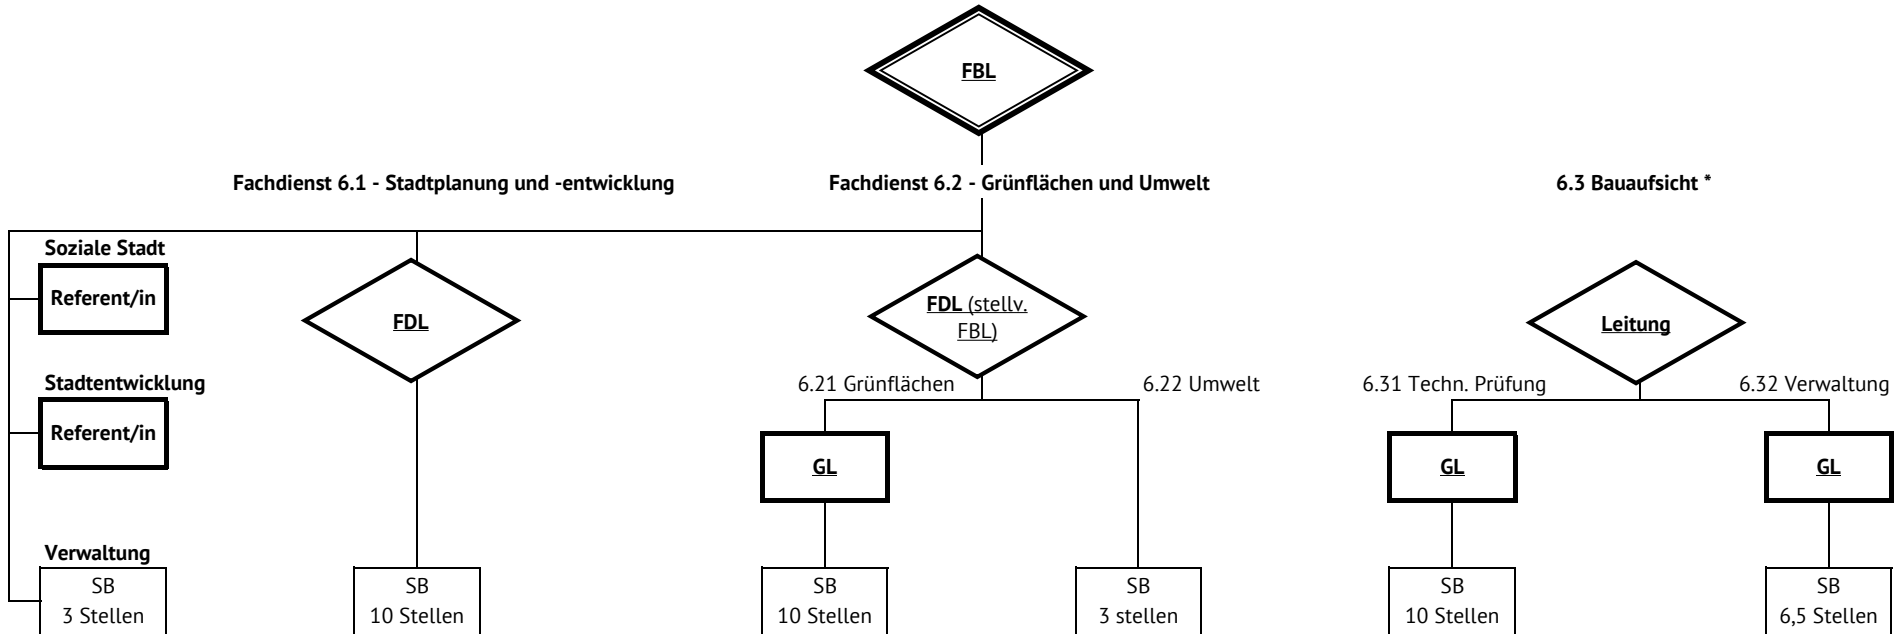

## Fachbereich 6 - Stadt- und Umweltplanung, Bauaufsicht

\* direkt dem Technischen Beigeordneten unterstellt

FBL Fachbereichsleitung  
 FDL Fachdienstleitung  
 GL Gruppenleitung  
 SB Sachbearbeitung