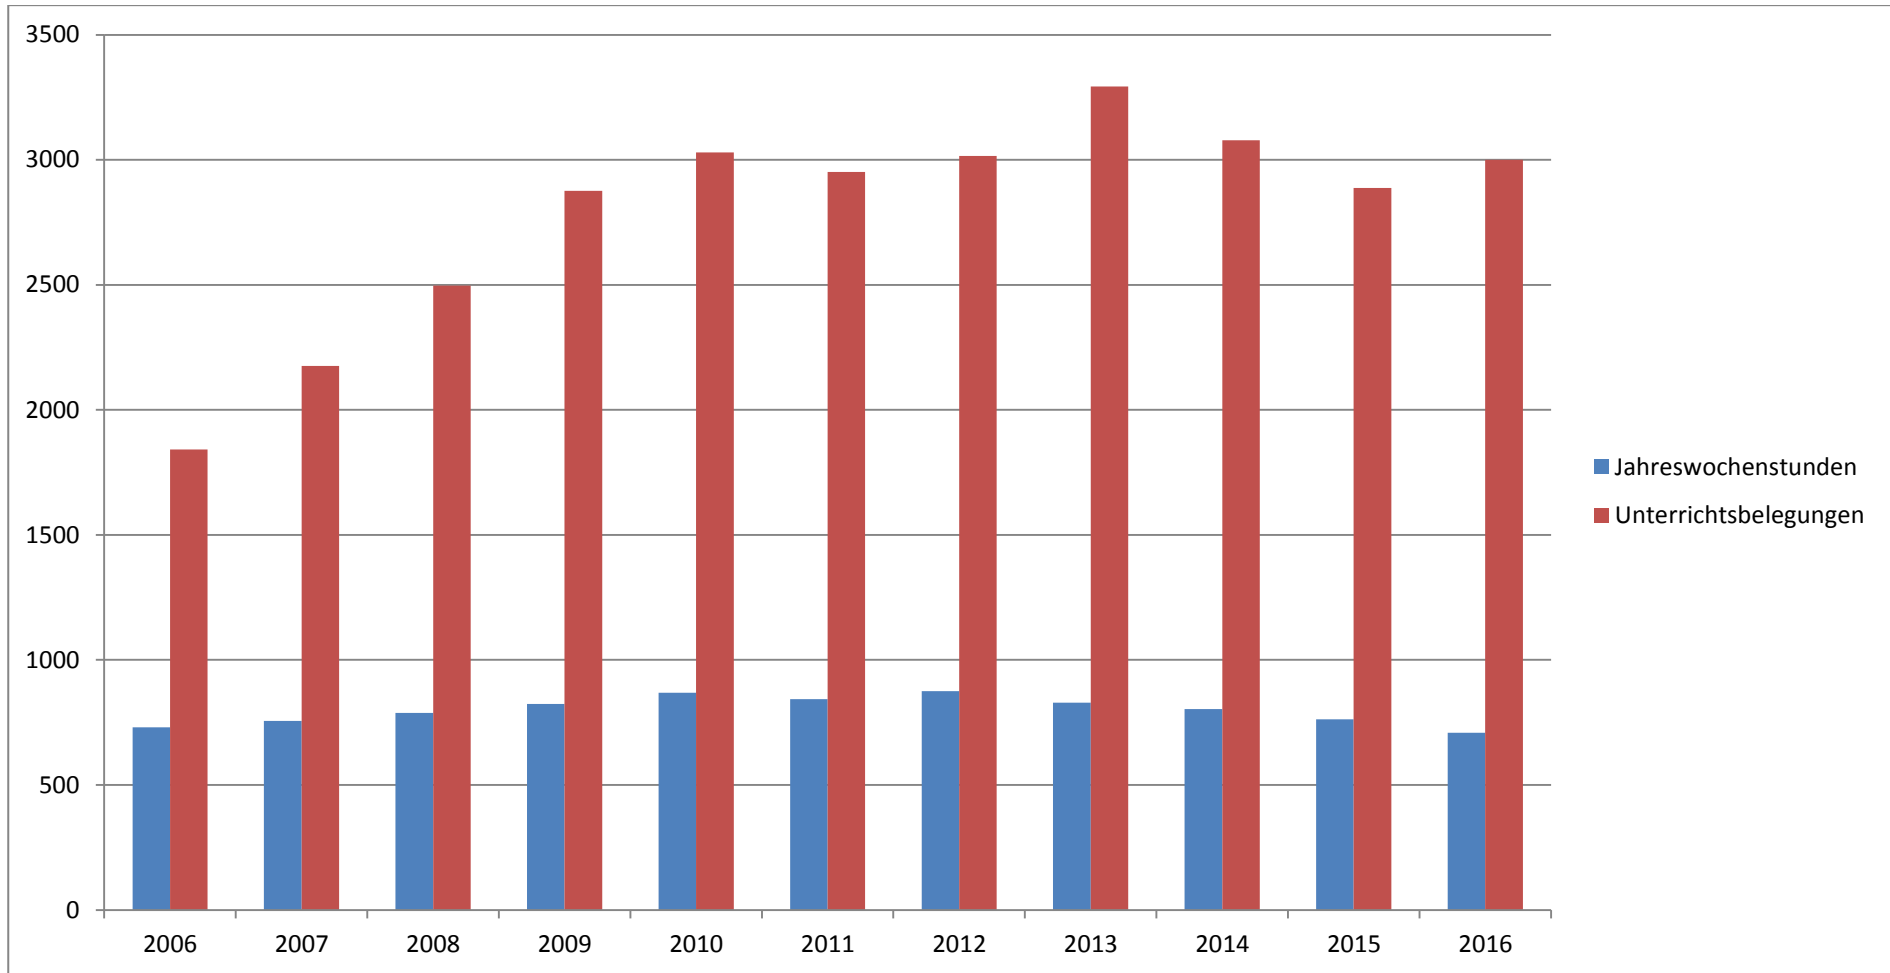

# Entwicklung Jahreswochenstunden und Unterrichtsbelegungen Moerser Musikschule 2006 bis 2016

## Entwicklung Unterrichtsbelegungen Moerser Musikschule 2006 bis 2016